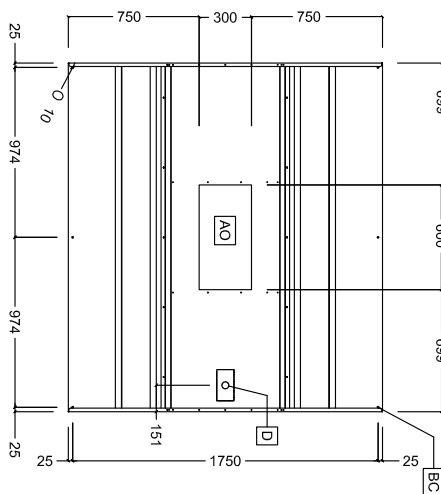

Goedkeuring

Front aanzicht

Zij aanzicht

Boven aanzicht

Capaciteit

Lucht capaciteit 4500 m³/u

Algemene gegevens

Externe afmetingen, lengte 2000 mm
 Externe afmetingen, breedte 1800 mm
 Externe afmetingen, hoogte 500 mm
 Gewicht, netto 76 kg